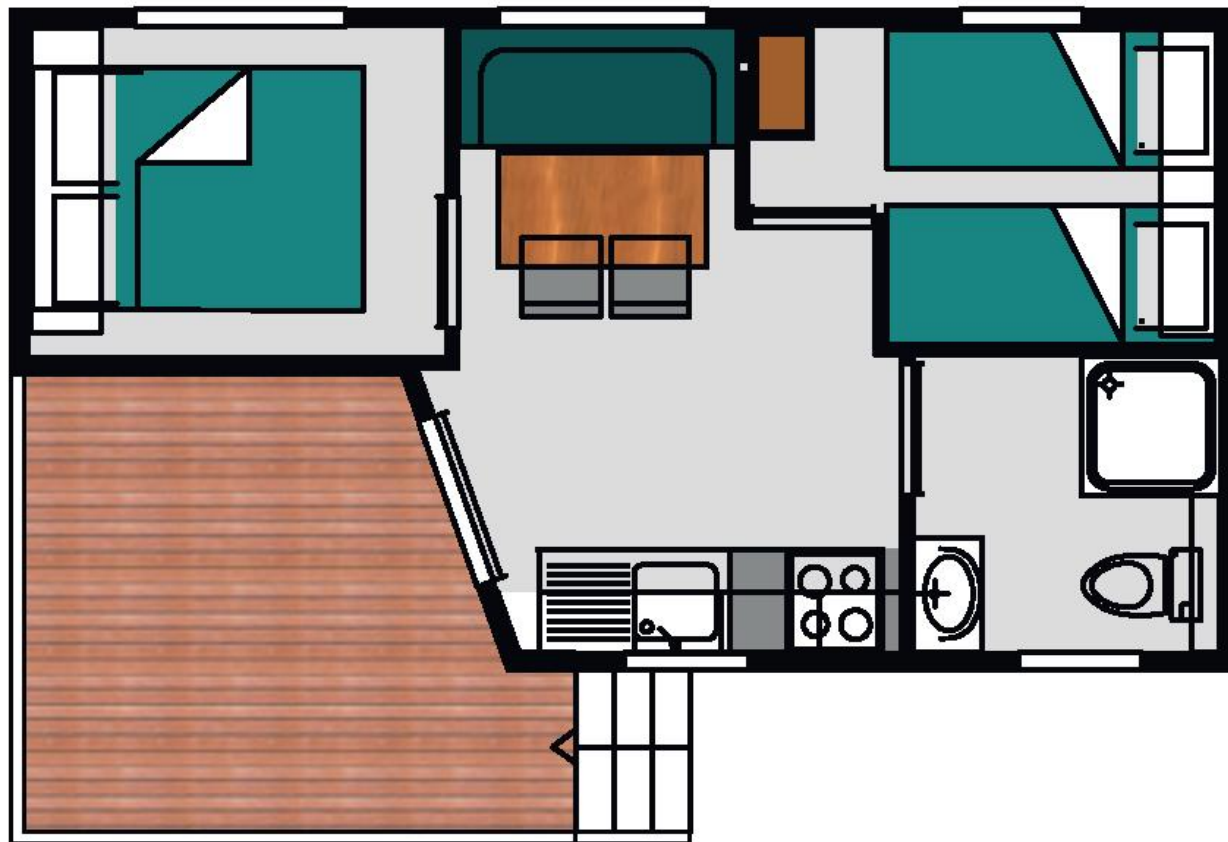

Mobile home

2 chambres - 6 pers.

CUISINE KITCHEN

Assiettes Plates.....	12
Balai Broom.....	1
Balai espagnol Mop.....	1
Balayette et pelle Brush and dustpan.....	1
Bol Bowl.....	6
Bouilloire Kettle.....	1
Cafetière électrique Coffee machine.....	1
Carafe Jug.....	1
Casseroles Saucepans.....	3
Corbeille à fruits Fruit basket.....	1
Couteaux de cuisine Kitchen knives.....	3
Couverts Cutlery set.....	6
Ciseaux Scissors.....	1
Cuillère en bois Wooden spoon.....	1
Econome Peeling knife.....	1
Faitout Stewpan.....	1
Grille pain Toaster.....	1
Louche Ladle.....	1
Micro-ondes Microwave.....	1
Ouvre-boîtes Can opener.....	1
Passoire Strainer.....	1
Planche à découper Cutting board.....	1
Plateau Tray.....	1
Poêles Frying pans.....	2
Poubelle Bin.....	2
Réfrigérateur congélateur Fridge freezer.....	1
Saladier Salad bowl.....	2
Seau Bucket.....	1
Spatule Spatula.....	1
Tasses Cups.....	6
Tire-bouchon Corkscrew.....	1
Verres Glasses.....	6

SÉJOUR LIVING ROOM

Canapé convertible 140cm Convertible sofa 140cm.....	1
Cendrier Ashtray.....	1
Enceinte Bluetooth Audio speaker (sur demande ask reception)....	1
Tapis Doormat.....	1

CHAMBRES BEDROOMS

Parents Parents

Couette en basse saison Quilt for low season.....	1
Couverture Blanket.....	1
Lit double 160cm Double bed 160cm.....	1
Oreiller Pillow.....	2

Enfants Children

Couette en basse saison Quilt for low season.....	2
Couverture Blanket.....	2
Lit simple 80cm Single bed 80cm.....	2
Oreiller Pillow.....	2

SÉJOUR LIVING ROOM

Canapé convertible 140cm Convertible sofa 140cm.....	1
Cendrier Ashtray.....	1
Enceinte Bluetooth Audio speaker (sur demande ask reception)....	1
Tapis Doormat.....	1

TERRASSE TERRACE

BBQ à gaz Gas BBQ.....	1
Chaises Chairs.....	4
Fauteuils relax Relax chairs.....	2
Table de jardin Garden table	1

EN OPTION EXTRAS

Accès Internet Internet access	4 € / jour day
Draps réutilisables Reusable bed linen 160cm / 80cm	15 € /10 €
Kit bébé baignoire, chaise, et lit Baby kit bath, chair and cot bed	8 € / jour day
Ménage intermédiaire et/ou final Midstay and/or final cleaning	20 € / 65 €